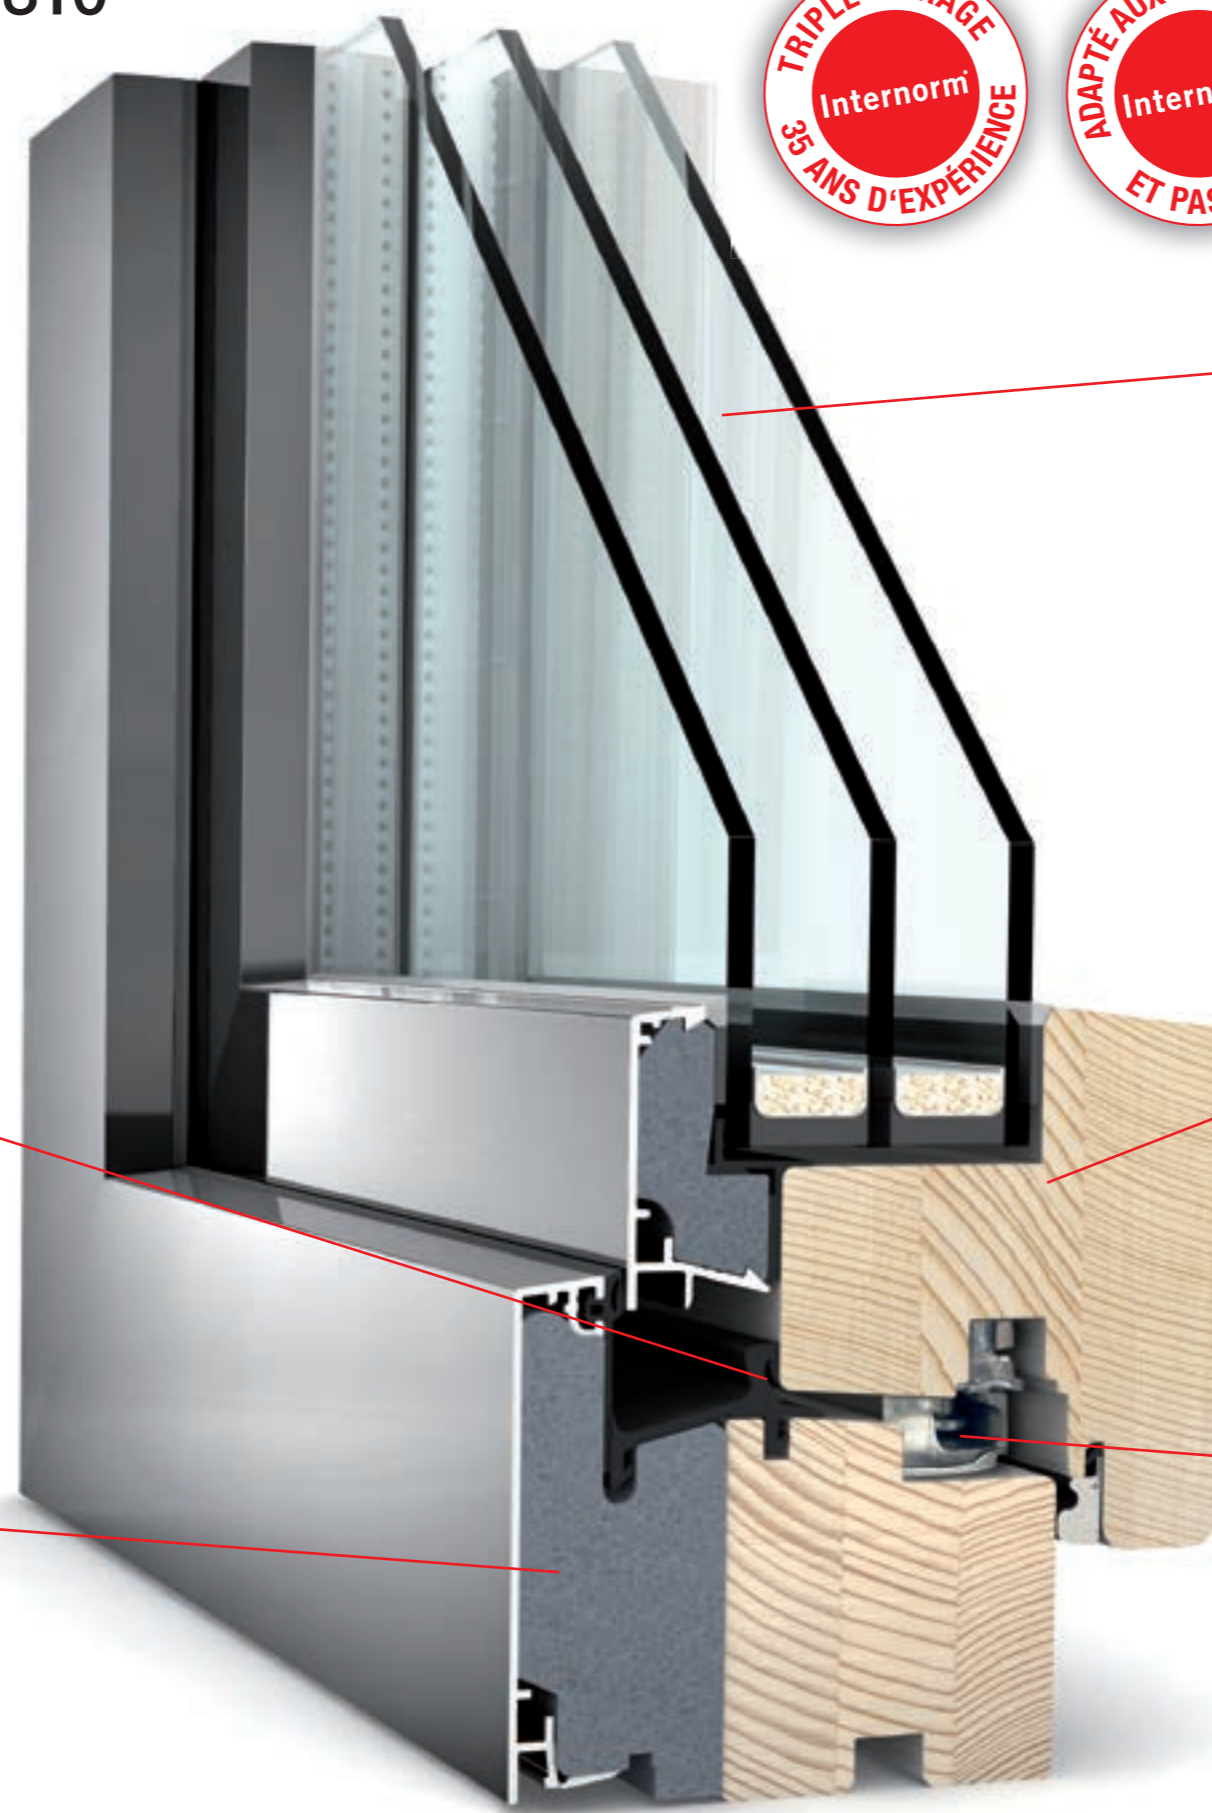

DESIGN home pure

TRIPLE VITRAGE DE SÉRIE (double vitrage possible selon design)

TEST BLOWER DOOR

La fenêtre HF 310 permet d'obtenir les meilleures performances dans le cadre de tests d'infiltrométrie pour les labels BBC et Passiv.