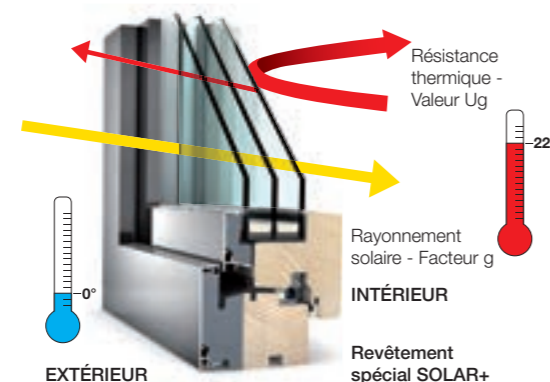

CROISILLONS

Pour embellir vos menuiseries, Internorm vous propose un large choix de croisillons et petits bois entre vitrage ou rapportés.

- Croisillons intégrés entre vitrage 8/18/26/45 mm
- Croisillons en applique sur vitrage 30/40/60/97

BRISE-SOLEIL

En version encastré dans l'ossature ou en version extérieure, Internorm a toujours une solution pour vous.

TRIPLE VITRAGE SOYEZ EN CONFORMITÉ AVEC LA RT 2020

- Triple vitrage en fabrication standard depuis plus de 40 ans en Autriche
- Intercalaire ISO sur demande