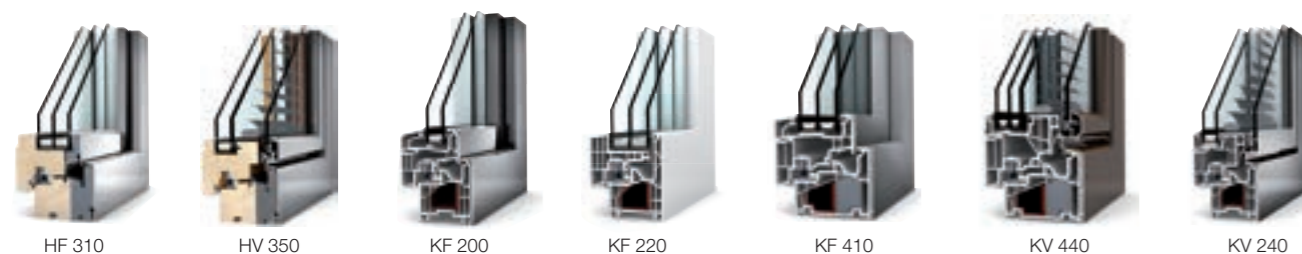

EXTRAIT DE LA GAMME INTERNORM

Pas de limite dans la performance et le design. Un large choix vous est proposé dans notre catalogue général. De nombreux produits parfaitement adaptés BBC et passif vous attendent.

VOS FENÊTRES ONT DE L'AVENIR

Internorm